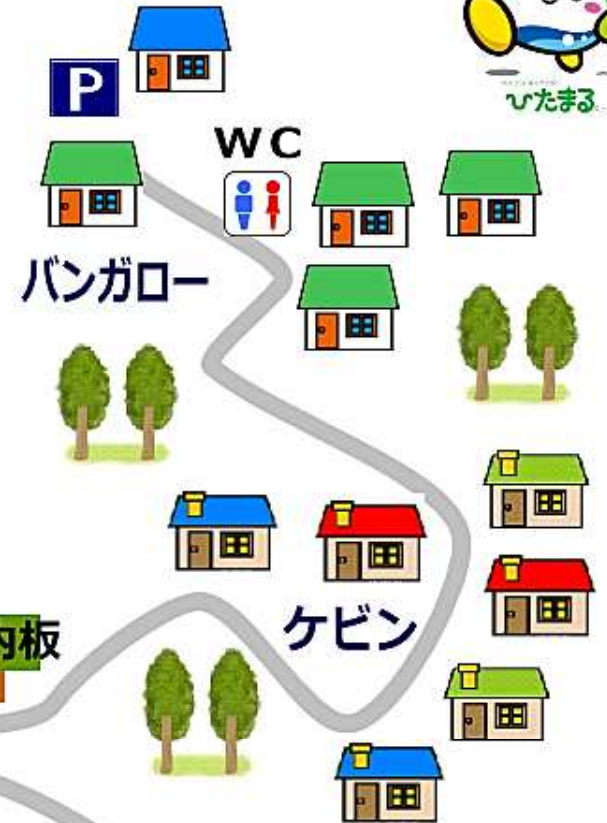

やすらぎの里公園 園内マップ

シンボルタワー

バンガロー

バーベキュー広場

カリオンの丘

スポーツ
スライド

バッテリーカー

休憩所

案内板

ケビン

オートキャンプ場

ターゲットバードゴルフ場

管理棟

テニスコート

つつじ荘

グラウンド

小舟川